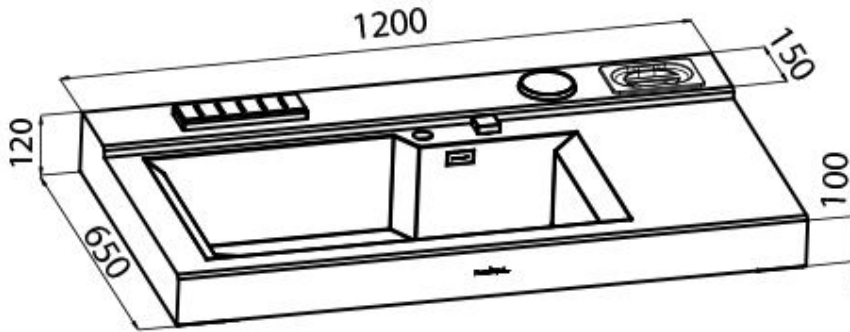

Bloques de Lavado GK

Range Top y encimera de acero inoxidable

Código: 3153 000

DETALLES

Material	Acero inoxidable AISI 304
Texture	Cepillado en la línea
Dimensiones	1200x650 mm
Dotaciones estándar	Soportes de fijación, junta, desagüe, rebosadero y sifón, Caja de embalaje
Orificios Monomando	2 orificios de serie
Hueco de encastre	Ver hoja de datos técnicos
Medida de la cubeta	730 x 440 mm
Número de cubetas	1 cubeta
Desagüe	Desagüe con mando automático SPACE - PA

DIBUJOS TÉCNICOS

Incasso

①

②

ACCESORIOS OPCIONALES

Cesta portaplatos inox
8100 303

Planche de découpe en HDPE Twin
8644 100

**Tabla de corte deslizante de
madera Iroko**
8656 001