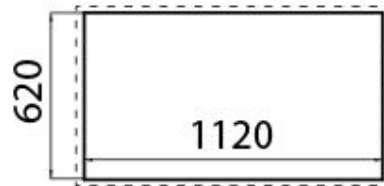

DIBUJOS TÉCNICOS

Incasso

①

②