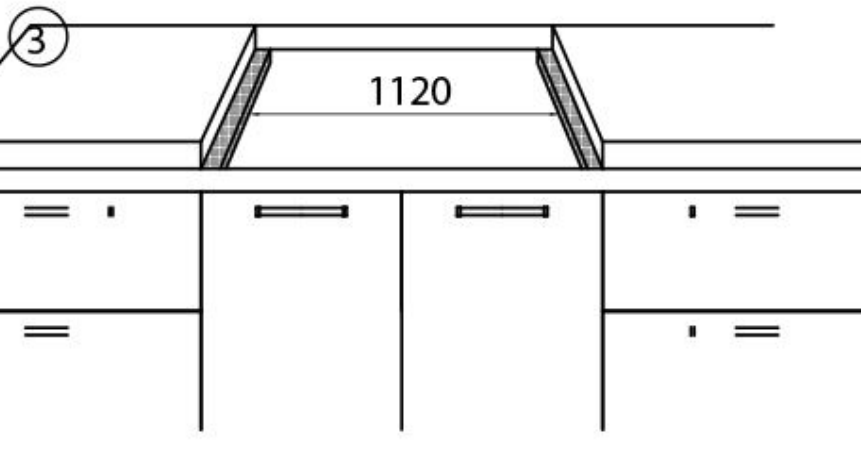

Bloques de Lavado GK

Range Top y encimera de acero inoxidable

Código: 3153 000

DETALLES

Material	Acero inoxidable AISI 304
Texture	Cepillado en la línea
Dimensiones	1200x650 mm
Dotaciones estándar	Soportes de fijación, junta, desagüe, rebosadero y sifón, Caja de embalaje
Orificios Monomando	2 orificios de serie
Hueco de encastre	Ver hoja de datos técnicos
Medida de la cubeta	730 x 440 mm
Número de cubetas	1 cubeta
Desagüe	Desagüe con mando automático SPACE - PA

DIBUJOS TÉCNICOS

Incasso

①

②

ACCESORIOS OPCIONALES

Cesta portaplatos inox
8100 303

Planche de découpe en HDPE Twin
8644 100

**Tabla de corte deslizante de
madera Iroko**
8656 001